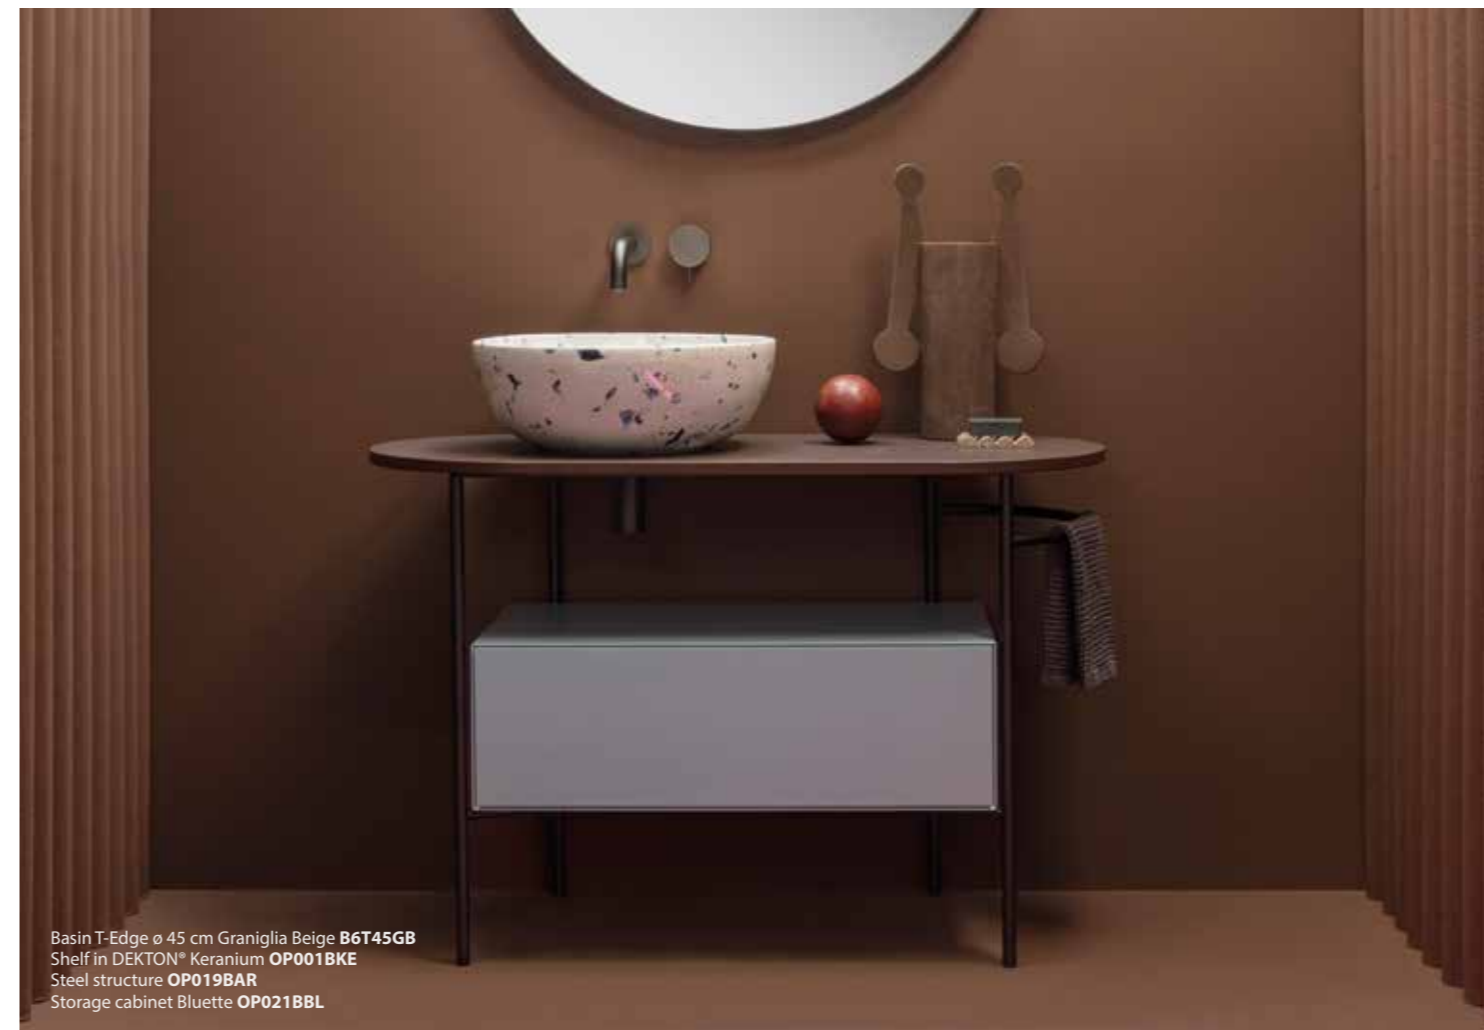

finishes

BaC Bagno di Colore	LI FR SK MT BL SE CS FE PA CC BO GH AT AR
Le Pietre	AB TR AG AC GB GT GG GV MC PG PM PN SB SG