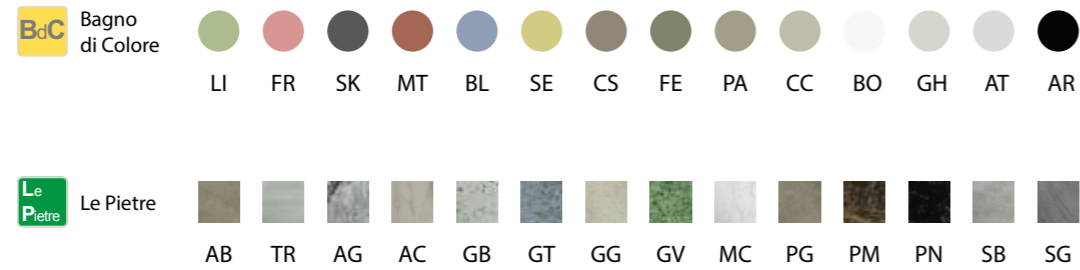

BL
Bluette

CS
Castagno

AT
Agata

FE
Felce

FR
Fard

AR
Nero opaco

Le Pietre

PG
Peperino
Grigio

GT
Graniglia
Turchese

GG
Graniglia
Ghiaccio

AG
Arabescato
Grigio

PM
Portoro
Marrone

TR
Travertino

GV
Graniglia
Verde

SB
Striato
Beige

AB
Arabescato
Brown

PN
Portoro
Nero

MC
Marmo di
Carrara

GB
Graniglia
Beige

SG
Striato
Grigio

AC
Arabescato
Chiaro

Index:

pag. 4	OPI
pag. 18	T-Edge
pag. 22	Vanity Basins
pag. 28	Boulevard
	Anita
pag. 32	Stone
	Mode
pag. 36	Stockholm
	Incantho
pag. 40	Forty3
	Daily
pag. 44	4ALL
	Genesis
pag. 48	Grace
pag. 50	Paestum
pag. 52	Docciapietra

BaC Bagno di Colore	LI FR SK MT BL SE CS FE PA CC BO GH AT AR
Le Pietre	AB TR AG AC GB GT GG GV MC PG PM PN SB SG

OPI - Ring

dimensions

65x42 h84,5

35x38 h84,5

finishes

compatible washbasins

finishes