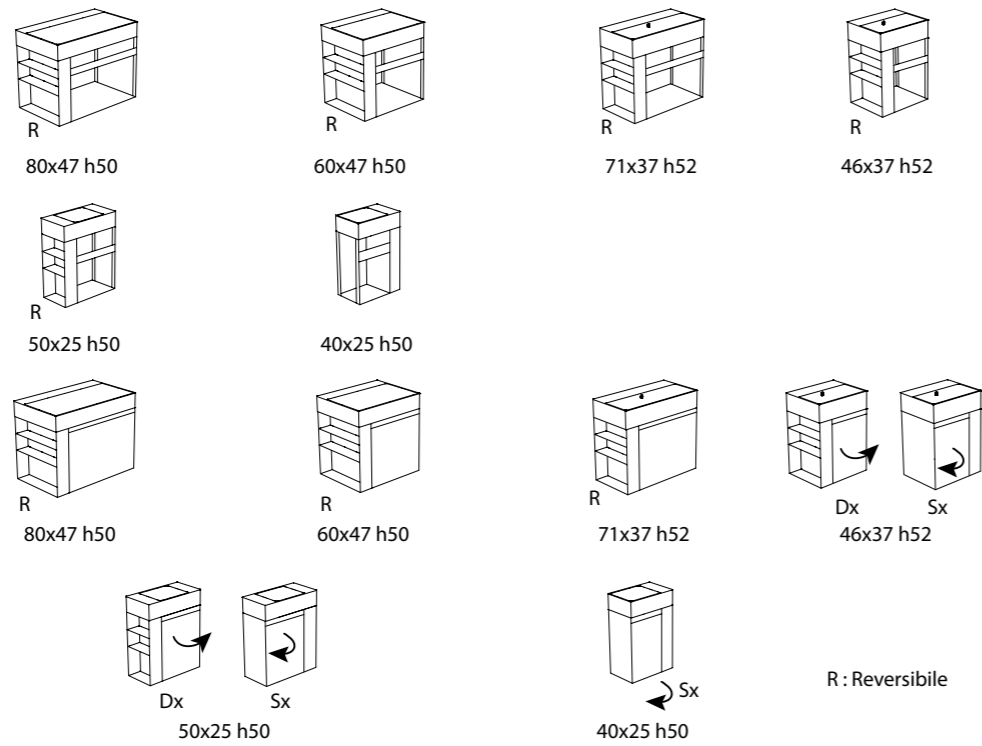

OPI - Plain

dimensions