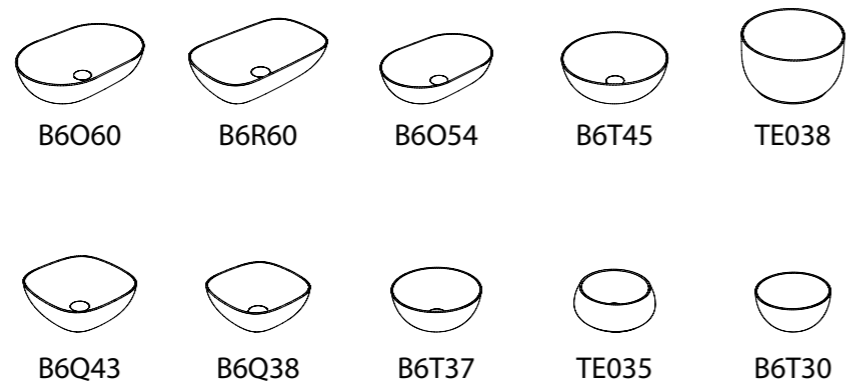

OPI - Bob

dimensions

110x50 h74

finishes

D Shelf	DEKTON®	S Structure	Steel
	BR KE ED		AR
B Cabinet	MDF lacquered		
BaC Bagno di Colore	LI FR SK MT BL SE CS FE PA CC BO GH AT AR		

compatible washbasins

finishes