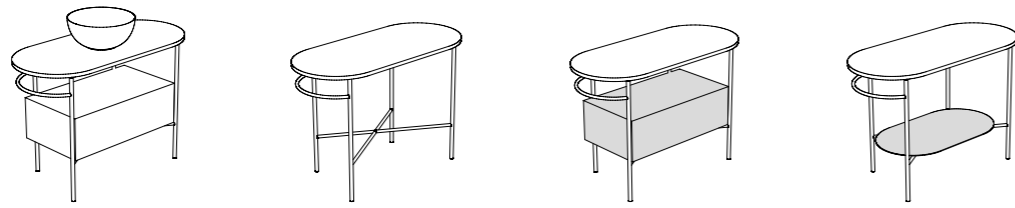

OPI - Bob

dimensions

110x50 h74

finishes

D Shelf	DEKTON®	S Structure	Steel
	BR KE ED		AR
B Cabinet	MDF lacquered		
BaC Bagno di Colore	LI FR SK MT BL SE CS FE PA CC BO GH AT AR		

compatible washbasins

finishes