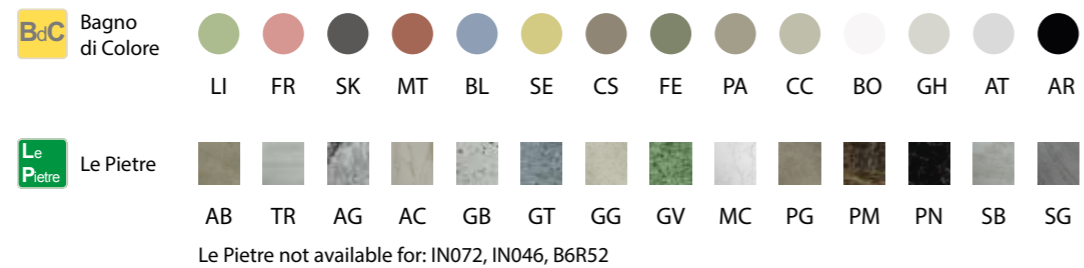

OPI - Plain

dimensions

finishes

compatible washbasins

finishes